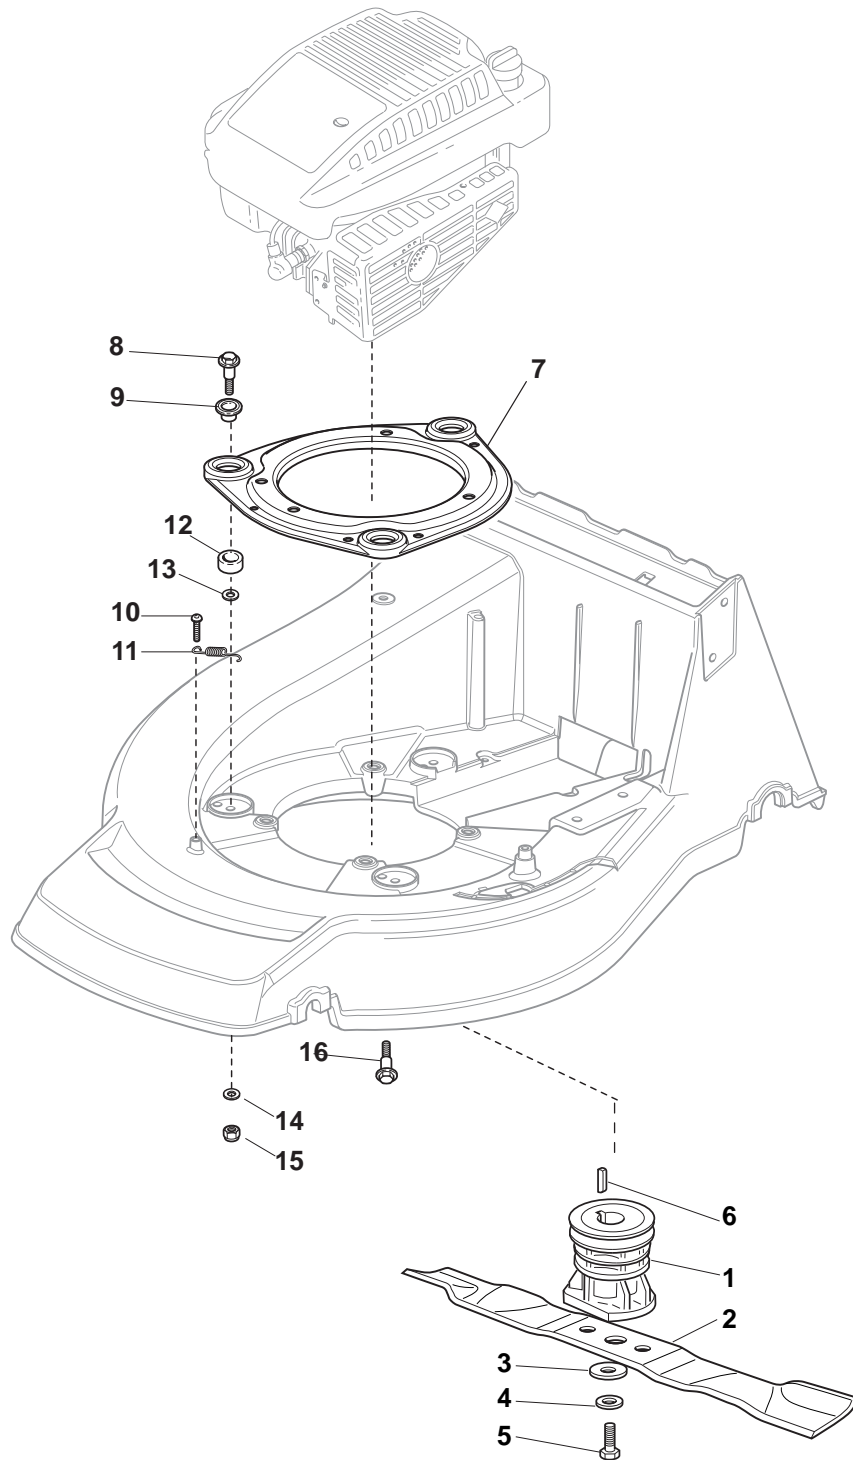

Blade AVS

POS	PART. NO	Q.ty	DESCRIPTION	DESCRIZIONE	DESCRIPTION	BESCHREIBUNG	REMARKS
1	122465638/1	1	Hub With Pulley, Crankshaft Ø 22.2	Mozzo Con Puleggia, Albero Motore Ø 22.2	Moyeu Avec Poulie, Arbre Moteur Ø 22.2	Nabe Mit Scheibe, Motorwelle Ø 22.2	for B&S - GGP Engine
1	122465639/1	1	Hub With Pulley, Crankshaft Ø 25	Mozzo Con Puleggia, Albero Motore Ø 25	Moyeu Avec Poulie, Arbre Moteur Ø 25	Nabe Mit Scheibe, Motorwelle Ø 25	for Honda Engine
2	181004383/0	1	Blade, Avs	Coltello, Avs	Lame, Avs	Messer, Avs	
3	122160400/0	1	Elastic Washer	Disco Elastico	Disque Elastique	Federscheibe	
4	112523080/0	1	Washer	Rosetta	Rondelle	Scheibe	
5	112736815/0	1	Screw	Vite	Vis	Schraube	
6	112139100/0	1	Feather, Crankshaft Ø 22.2	Linguetta, Albero Motore Ø 22.2	Clavette, Arbre Moteur Ø 22.2	Keil, Motorwelle Ø 22.2	for B&S - GGP Engine
6	112139150/0	1	Feather, Crankshaft Ø 25	Linguetta, Albero Motore Ø 25	Clavette, Arbre Moteur Ø 25	Keil, Motorwelle Ø 25	for Honda Engine
7	322207223/0	1	Flange	Flangia	Bride	Flansch	
8	122524329/0	3	Pin	Perno	Pivot	Bolzen	
9	322672201/0	3	Washer	Rosetta	Rondelle	Scheibe	
10	112729601/1	1	Screw	Vite	Vis	Schraube	
11	122450445/0	1	Spring	Molla	Ressort	Feder	
12	322250012/0	3	Grommet	Gommino	Caoutchouc	Gummi	
13	122671651/0	3	Washer	Rosetta	Rondelle	Scheibe	
14	112521350/0	3	Washer	Rosetta	Rondelle	Scheibe	
15	112155000/0	3	Nut	Dado	Ecrou	Mutter	
16	112735108/1	3	Screw	Vite	Vis	Schraube