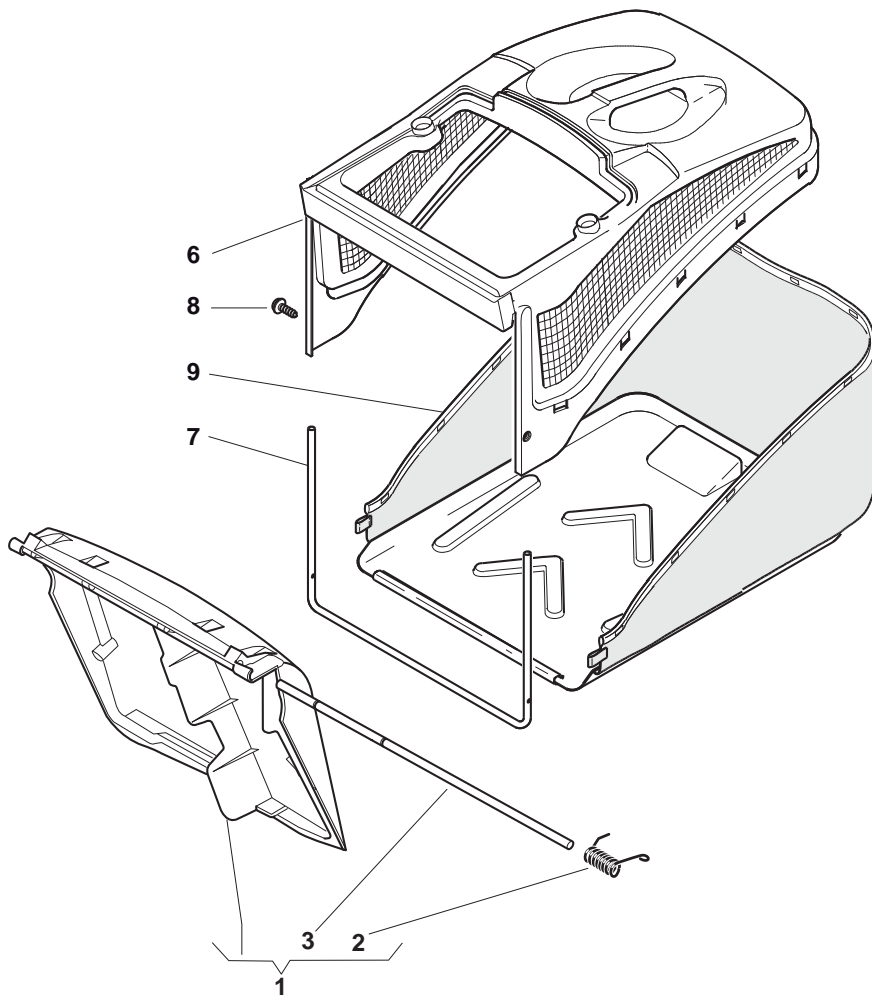

Grass-Catcher

POS	PART. NO	Q.ty	DESCRIPTION	DESCRIZIONE	DESCRIPTION	BESCHREIBUNG	REMARKS
1	381008050/0	1	Stone-Guard Black	Parasassi Nero	Pare-Pierres, Noir	Prallblech, Schwarz	
2	122451000/0	1	Spring	Molla	Ressort	Feder	
3	122517856/1	1	Pin	Perno	Pivot	Bolzen	
6	122486094/0	1	Grass-Box, Upper	Sacco, Parte Sup	Sac, Partie Superieure	Korb, Oberteil	
7	122608524/0	1	Stiffening Lower	Rinforzo Inf	Réinforcement Inf	Verstärkung Untere	
8	112728445/0	2	Screw	Vite	Vis	Schraube	
9	181002196/0	1	Box, Fabric	Sacco, Tela	Sac, Toile	Sack, Tuck