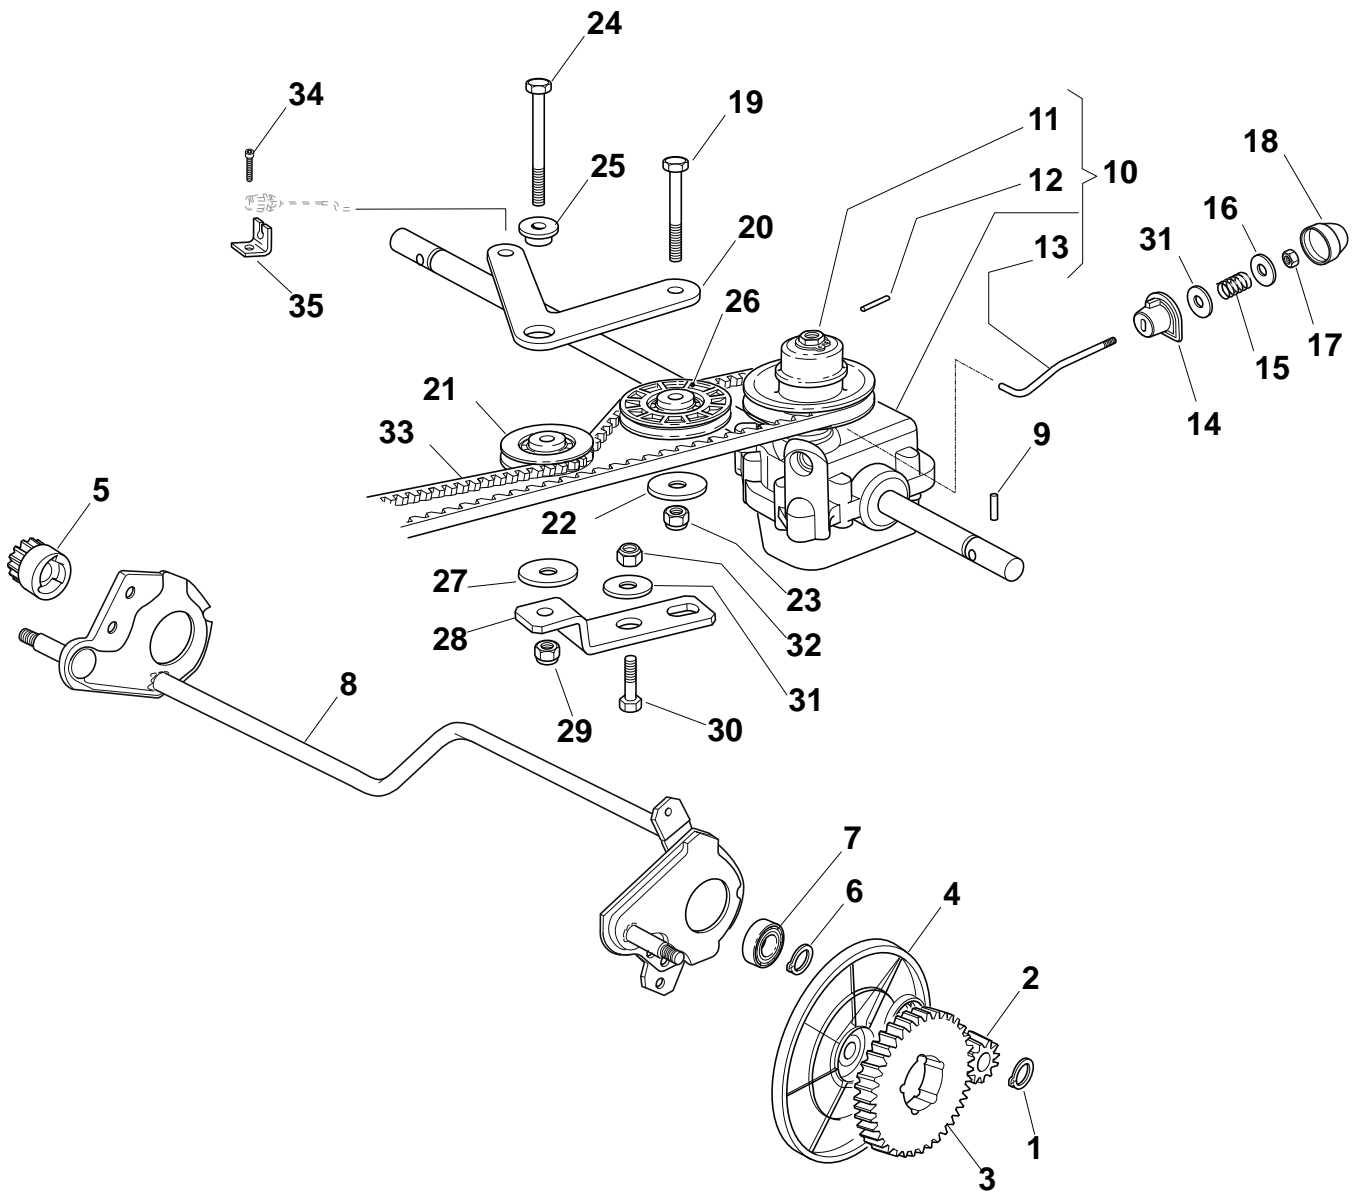

Rear Drive 4Speed

POS	PART. NO	Q.ty	DESCRIPTION	DESCRIZIONE	DESCRIPTION	BESCHREIBUNG	REMARKS
1	112608600/0	2	Seeger	Seeger	Seeger	Seeger	
2	122570120/1	1	Pinion L	Pignone Sx	Pignon G	Ritzel Linkes	
3	122120105/1	2	Ring Gear	Corona	Couronne	Kranz	
4	322600268/0	2	Protection, Wheel	Protezione Ruote	Protection Roue	Schütz, Räder	
5	122570110/1	1	Pinion R	Pignone Dx	Pignon D	Ritzel Rechtes	
6	112608600/0	2	Seeger	Seeger	Seeger	Seeger	
7	119216035/0	2	Bearing	Cuscinetto	Coussinet	Lager	
8	381302867/0	1	Axle, Rear Wheels	Asse Ruote Posteriore	Axe Roues Arriere	Achse, Hinterrad	
9	122753000/0	2	Pin	Perno	Pivot	Bolzen	
10	181003097/2	1	Gear Box	Gruppo Trazione	Groupe Traction	Antrieb	
11	122601925/0	1	Pulley	Puleggia	Poulie	Riemenscheibe	
12	112645705/0	1	Pin	Perno	Pivot	Bolzen	
13	122033286/1	1	Adjustment Rod	Asta Regolazione	Tige Reglage	Verstellungstange	
14	122041957/1	1	Bush	Bussola	Douille	Büchse	
15	122450063/0	1	Spring	Molla	Ressort	Feder	
16	322680009/0	1	Washer	Rosetta	Rondelle	Scheibe	
17	112154510/0	1	Nut	Dado	Ecrou	Mutter	
18	122110230/0	1	Cap	Puntale	Bouchon	Gummistopfen	
19	112674701/0	1	Screw	Vite	Vis	Schraube	
20	322320005/0	1	Lever	Leva	Levier	Hebel	
21	122601915/0	1	Pulley	Puleggia	Poulie	Riemenscheibe	
22	112523050/0	1	Washer	Rosetta	Rondelle	Scheibe	
23	112154510/0	1	Nut	Dado	Ecrou	Mutter	
24	112689500/0	1	Screw	Vite	Vis	Schraube	
25	122671656/0	1	Washer	Rosetta	Rondelle	Scheibe	
26	122601914/0	1	Pulley	Puleggia	Poulie	Riemenscheibe	
27	112523050/0	1	Washer	Rosetta	Rondelle	Scheibe	
28	322806627/0	1	Support	Supporto	Support	Halter	
29	112154510/0	1	Nut	Dado	Ecrou	Mutter	
30	112791011/0	1	Screw	Vite	Vis	Schraube	
31	112523040/0	2	Washer	Rosetta	Rondelle	Scheibe	
32	112154510/0	1	Nut	Dado	Ecrou	Mutter	
33	135064390/0	1	Belt	Cinghia	Courroire	Riemen	
34	112729601/1	1	Screw	Vite	Vis	Schraube	
35	322806619/0	1	Support	Supporto	Support	Halter