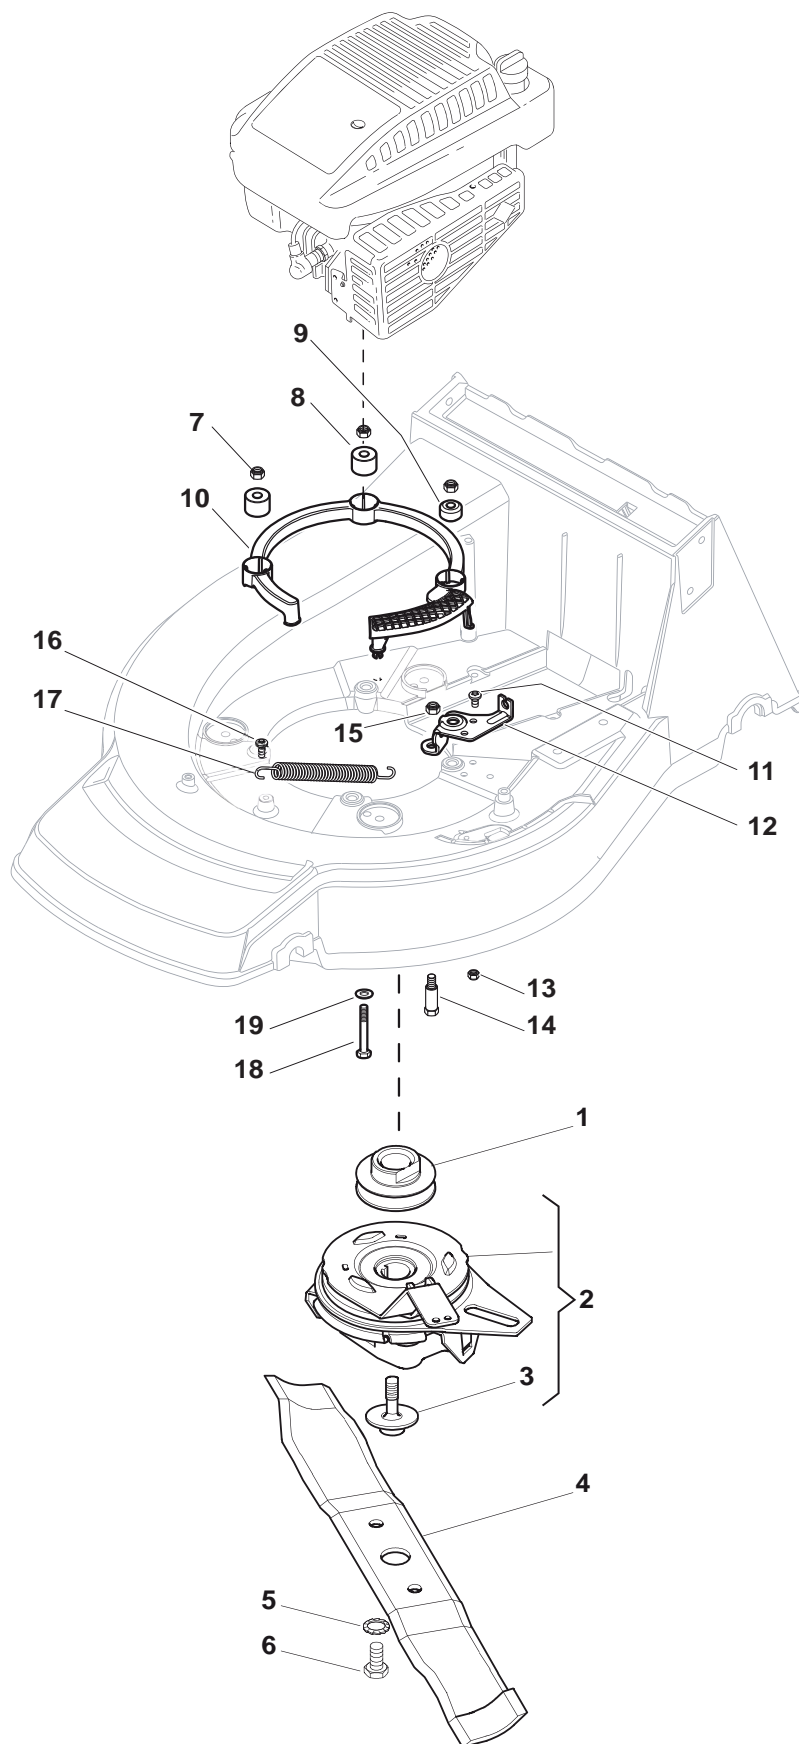

Blade BBC

POS	PART. NO	Q.ty	DESCRIPTION	DESCRIZIONE	DESCRIPTION	BESCHREIBUNG	REMARKS
1	122601922/0	1	Pulley, Crankshaft Ø 22.2	Puleggia, Albero Motore Ø 22.2	Poulie, Arbre Moteur Ø 22.2	Riemenscheibe, Motorwelle Ø 22.2	for B&S - GGP Engine
1	122601923/0	1	Pulley, Crankshaft Ø 25	Puleggia, Albero Motore Ø 25	Poulie, Arbre Moteur Ø 25	Riemenscheibe, Motorwelle Ø 25	for Honda Engine
2	118399052/0	1	Mechanical Clutch	Ass. Frizione Meccanica	Embrayage Mecanique	Mechanische Kupplung	
3	112735460/0	1	Screw	Vite	Vis	Schraube	
4	181004382/0	1	Blade Standard	Coltello Standard	Lame Standard	Messer Standard	
5	112540070/0	2	Washer	Rosetta	Rondelle	Scheibe	
6	112794110/0	2	Screw	Vite	Vis	Schraube	
7	112154210/0	3	Nut	Dado	Ecrou	Mutter	
8	122170835/0	2	Spacer	Distanziale	Entretoise	Distanzring	
9	122170836/1	1	Spacer	Distanziale	Entretoise	Distanzring	
10	322170961/0	1	Protection	Cappuccio	Capuchon	Stecker	
11	112735664/0	2	Screw	Vite	Vis	Schraube	
12	322551665/0	1	Plate For Cable Fastening	Piastrina Fissaggio Cavo	Plaquette Fixage Câble	Platte Kabelbefestigung	
13	112154510/0	2	Nut	Dado	Ecrou	Mutter	
14	125580018/0	1	Pin	Perno	Pivot	Bolzen	
15	112155000/0	1	Nut	Dado	Ecrou	Mutter	
16	112735664/0	1	Screw	Vite	Vis	Schraube	
17	122446188/0	1	Spring	Molla	Ressort	Feder	
18	112692050/0	3	Screw	Vite	Vis	Schraube	for B&S - GGP Engine
18	112692080/0	3	Screw	Vite	Vis	Schraube	for Honda Engine
19	112521350/0	3	Washer	Rosetta	Rondelle	Scheibe