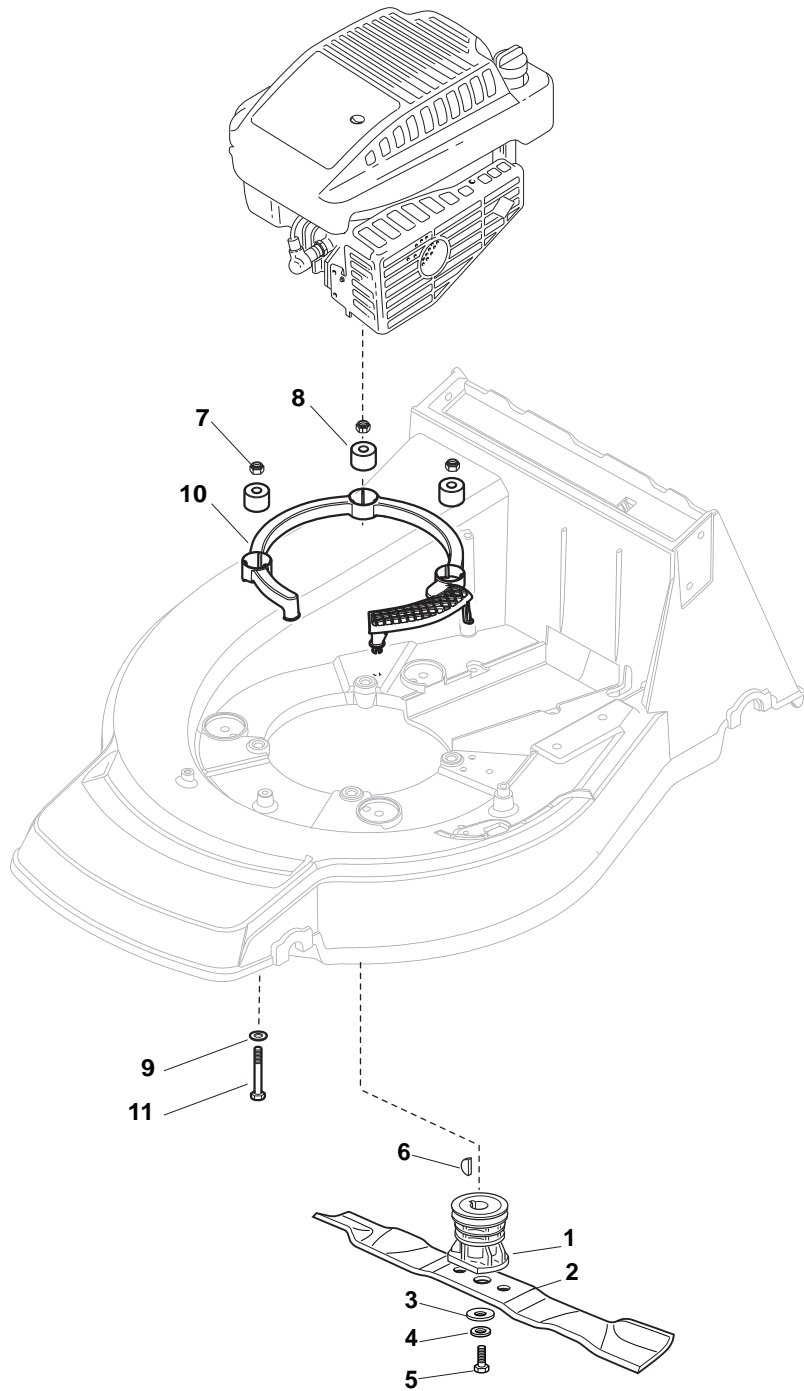

Eco Stiga Wheels - Ø 210

Spark Aluminium Wheels - Ø 210

Wheels and Hub Caps

POS	PART. NO	Q.ty	DESCRIPTION	DESCRIZIONE	DESCRIPTION	BESCHREIBUNG	REMARKS
1	381007490/0	4	Wheel Ø 210	Ruota Ø 210	Rad. Ø 210	Roue Ø 210	
2	119216035/0	8	Bearing	Cuscinetto	Lager	Coussinet	
3	381007487/0	4	Wheel Ø 210	Ruota Ø 210	Rad. Ø 210	Roue Ø 210	Aluminium
4	112521350/0	8	Washer	Rosetta	Scheibe	Rondelle	
5	112155000/0	8	Nut	Dado	Mutter	Ecrou	
6	322110653/0	4	Hub Cap	Coprizzo	Couvre Moyeu	Nabendeckel	Black
7	322110314/0	4	Hub Cap	Coprizzo	Couvre Moyeu	Nabendeckel	Grey
8	322110643/0	4	Hub Cap	Coprizzo	Couvre Moyeu	Nabendeckel	Grey
9	322110382/0	4	Hub Cap	Coprizzo	Couvre Moyeu	Nabendeckel	Grey
10	322110416/0	4	Hub Cap	Coprizzo	Couvre Moyeu	Nabendeckel	Grey
11	322110492/0	4	Hub Cap	Coprizzo	Couvre Moyeu	Nabendeckel	Grey
11	322110563/0	4	Hub Cap	Coprizzo	Couvre Moyeu	Nabendeckel	Yellow
12	322110494/0	4	Hub Cap	Coprizzo	Couvre Moyeu	Nabendeckel	Grey
13	322110496/0	4	Hub Cap	Coprizzo	Couvre Moyeu	Nabendeckel	Grey

Blade for B&S E Series

POS	PART. NO	Q.ty	DESCRIPTION	DESCRIZIONE	DESCRIPTION	BESCHREIBUNG	REMARKS
1	122465638/1	1	Hub With Pulley, Crankshaft Ø 22.2	Mozzo Con Puleggia, Albero Motore Ø 22.2	Moyeu Avec Poulie, Arbre Moteur Ø 22.2	Nabe Mit Scheibe, Motorwelle Ø 22.2	
2	181004366/2	1	Blade Standard	Coltello Standard	Lame Standard	Messer Standard	
3	122160400/0	1	Washer	Rosetta	Rondelle	Scheibe	
4	112523080/0	1	Washer	Rosetta	Rondelle	Scheibe	
5	112736815/0	1	Screw	Vite	Vis	Schraube	
6	112139100/0	1	Feather, Crankshaft Ø 22.2	Linguetta, Albero Motore Ø 22.2	Clavette, Arbre Moteur Ø 22.2	Keil, Motorwelle Ø 22.2	
7	112154210/0	3	Nut	Dado	Ecrou	Mutter	
8	122170835/0	3	Spacer	Distanziale	Entretoise	Distanzring	
9	112521350/0	3	Washer	Rosetta	Rondelle	Scheibe	
10	322170964/0	1	Protection	Protezione	Protection	Schutz	
11	112692050/0	3	Screw	Vite	Vis	Schraube	