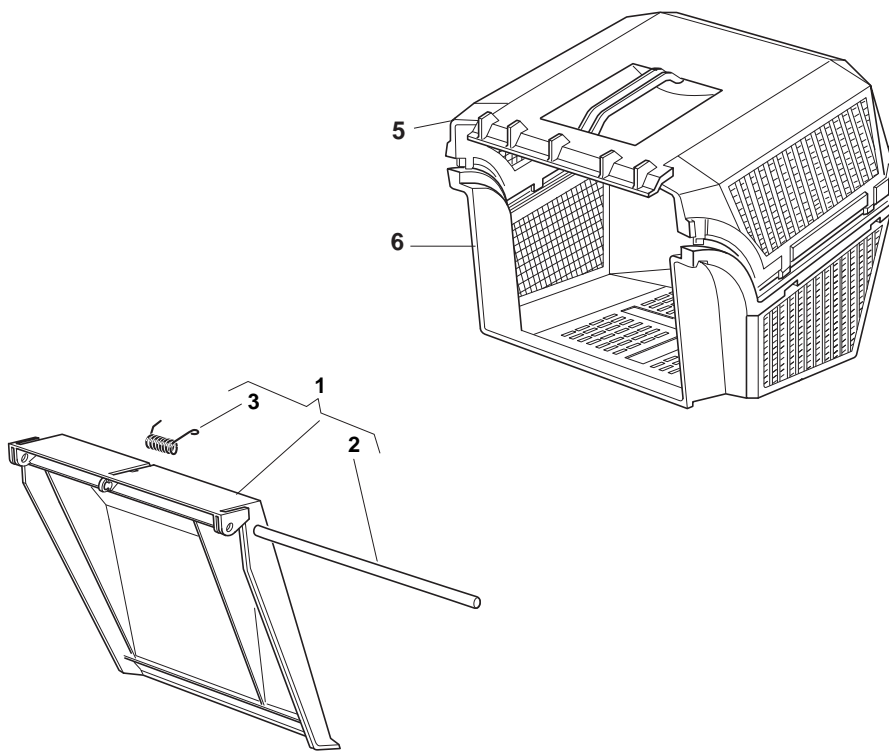

Grass-Catcher

POS	PART. NO	Q.ty	DESCRIPTION	DESCRIZIONE	DESCRIPTION	BESCHREIBUNG	REMARKS
1	381008044/0	1	Stone-Guard	Parasassi	Pare-Pierres	Prallblech	Black
2	122517856/1	1	Pin	Perno	Pivot	Bolzen	
3	122450270/0	1	Spring	Molla	Ressort	Feder	
5	122486065/0	1	Grass-Box, Upper	Sacco, Parte Sup	Sac, Partie Superieure	Korb, Oberteil	
6	122486064/0	1	Grass-Box, Lower	Sacco, Parte Inf	Sac, Partie Inferieure	Korb, Unterteil