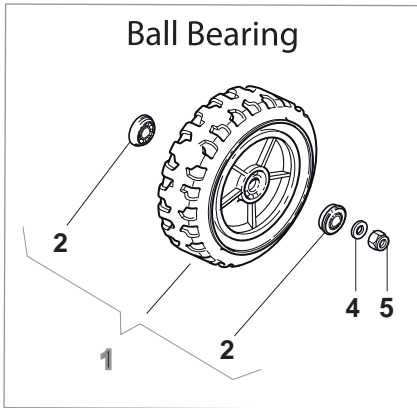

Eco Stiga Wheels - Ø 210