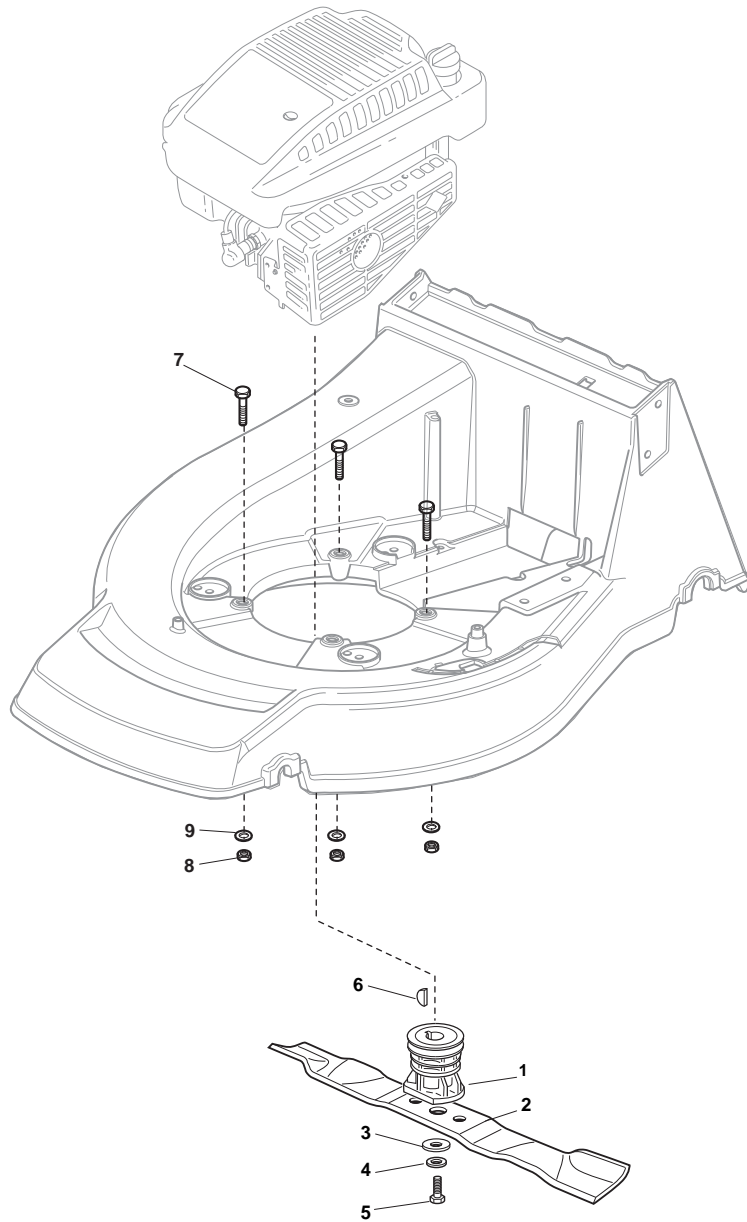

Eco Stiga Wheels - Ø 210

Spark Aluminium Wheels - Ø 210

Wheels and Hub Caps

POS	PART. NO	Q.ty	DESCRIPTION	DESCRIZIONE	DESCRIPTION	BESCHREIBUNG	REMARKS
1	381007490/0	4	Wheel Ø 210	Ruota Ø 210	Rad. Ø 210	Roue Ø 210	
2	119216035/0	8	Bearing	Cuscinetto	Lager	Coussinet	
3	381007487/0	4	Wheel Ø 210	Ruota Ø 210	Rad. Ø 210	Roue Ø 210	Aluminium
4	112521350/0	8	Washer	Rosetta	Scheibe	Rondelle	
5	112155000/0	8	Nut	Dado	Mutter	Ecrou	
6	322110653/0	4	Hub Cap	Coprizzo	Couvre Moyeu	Nabendeckel	Black
7	322110314/0	4	Hub Cap	Coprizzo	Couvre Moyeu	Nabendeckel	Grey
8	322110643/0	4	Hub Cap	Coprizzo	Couvre Moyeu	Nabendeckel	Grey
9	322110382/0	4	Hub Cap	Coprizzo	Couvre Moyeu	Nabendeckel	Grey
10	322110416/0	4	Hub Cap	Coprizzo	Couvre Moyeu	Nabendeckel	Grey
11	322110492/0	4	Hub Cap	Coprizzo	Couvre Moyeu	Nabendeckel	Grey
11	322110563/0	4	Hub Cap	Coprizzo	Couvre Moyeu	Nabendeckel	Yellow
12	322110494/0	4	Hub Cap	Coprizzo	Couvre Moyeu	Nabendeckel	Grey
13	322110496/0	4	Hub Cap	Coprizzo	Couvre Moyeu	Nabendeckel	Grey

Blade for B&S E Series

POS	PART. NO	Q.ty	DESCRIPTION	DESCRIZIONE	DESCRIPTION	BESCHREIBUNG	REMARKS
1	122465638/1	1	Hub With Pulley, Crankshaft Ø 22.2	Mozzo Con Puleggia, Albero Motore Ø 22.2	Moyeu Avec Poulie, Arbre Moteur Ø 22.2	Nabe Mit Scheibe, Motorwelle Ø 22.2	
2	181004366/2	1	Blade Standard	Coltello Standard	Lame Standard	Messer Standard	
3	122160400/0	1	Washer	Rosetta	Rondelle	Scheibe	
4	112523080/0	1	Washer	Rosetta	Rondelle	Scheibe	
5	112736815/0	1	Screw	Vite	Vis	Schraube	
6	112139100/0	1	Feather, Crankshaft Ø 22.2	Linguetta, Albero Motore Ø 22.2	Clavette, Arbre Moteur Ø 22.2	Keil, Motorwelle Ø 22.2	
7	112154210/0	3	Nut	Dado	Ecrou	Mutter	
8	122170835/0	3	Spacer	Distanziale	Entretoise	Distanzring	
9	112521350/0	3	Washer	Rosetta	Rondelle	Scheibe	
10	322170964/0	1	Protection	Protezione	Protection	Schutz	
11	112692050/0	3	Screw	Vite	Vis	Schraube	